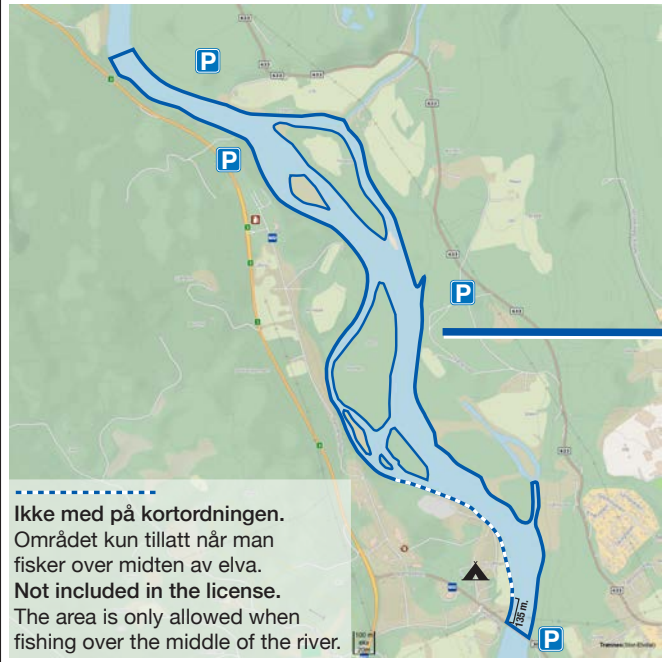

SUNDFLOEN FLY ONLY STRETCH

Ikke med på kortordningen.
Området kun tillatt når man fisker over midten av elva.
Not included in the license.
The area is only allowed when fishing over the middle of the river.

Fiskekortet omfatter: OMRÅDE:

	Ørret	Røye	Harr	Sik	Abbor	Gjedde
1 Storhovden, Vesle Hovden, Halasjøen, Staup tjern, Staupsjøen, Himmelsjøen, Husmannstjern, Hovda, Staupa, Hemla, Svartsjøen og Harptjern ved Opphus.	•					
2 Store & lille Myklebysjøen, Søkkundsjøen, Søkkunda og Eldåa.	•					
3 Tittelsjøen.	•	•				
4 Bjørsjøen, Abbotjerna, Gustutjerna, Trytjern, Trya, Lauvåsvannet, Fåfengtjern, Nordre og Søndre Bjoråa og Gråsjøen.	•	•				
5 Kjemsjøen	•					
6 Skånsjøen, Skånsjøflyet, Revtjern, Langtjern, Vakkertjern, Svarttjern, Netsjøen, Netfloen, Oksetjern, Lorttjern, Sløbekktjern, Svedstad-tjern, Øvre Nestjern, Brennkroktjern, Nedgards-krogtjern, Mørbekktjern, Sprontjerna, Rørtjøna og Vestgardstjøna.	•	•	•	•	•	•
7 Glomma	•		•	•	•	•
8 Imsa	•		•			
9 NB! Fiskekort gjelder ikke for Atnavassdraget	•	•	•			